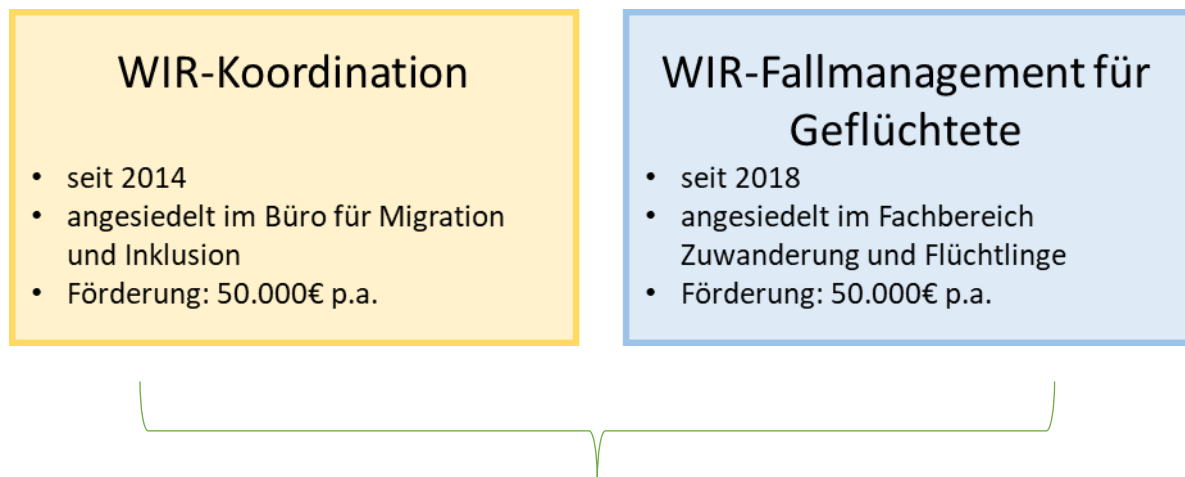

Fortsetzung Landesprogramm WIR/ WIR Vielfaltszentrum im Landkreis Darmstadt-Dieburg

Schematische Darstellung

Status Quo (bis 31.12.2021)

Ab 2022: